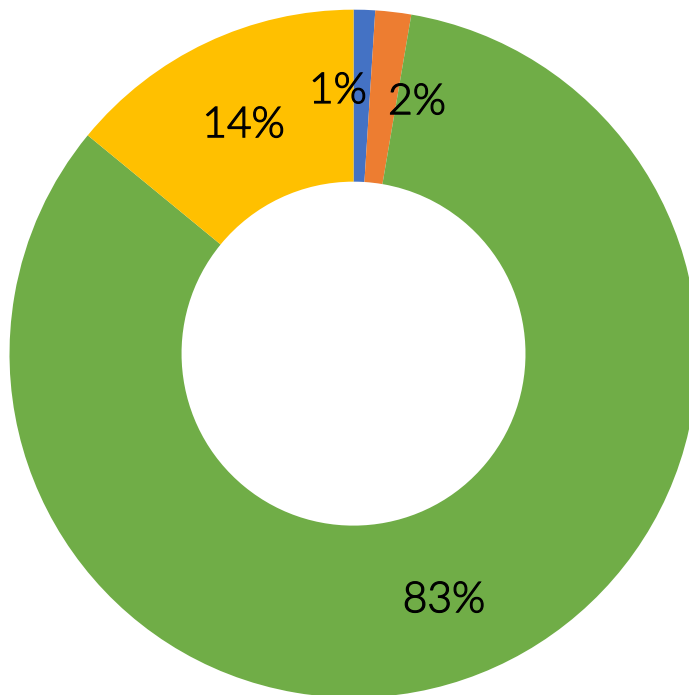

 @CChuila

 Cámara de Comercio del Huila

 @cchuila

 Cámara de Comercio del Huila

[www.cchuila.org](http://www.cchuila.org)

Presidencia Ejecutiva

Total  
felicitaciones  
**13**

Quejas **17**

Reclamos **9**

■ Garzón **72**  
 ■ La Plata **120**  
 ■ Neiva **5947**  
 ■ Pitalito **1004**

Total  
peticiones  
**7143**

Tiempo  
promedio de  
respuesta **4,2**

Cumplimiento  
indicador  
**99,97%**